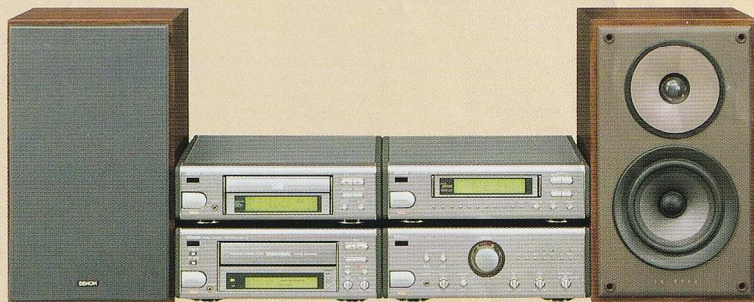

音場感あふれるヨーロッパアンサウンドシステム

プリメインアンプ AM/FMステレオチューナー CDプレーヤー カセットデッキ

PMA-7.5S+TU-7.5S+DCD-7.5S+DRR-7.5S

スピーカーシステム

+SC-E232

合計標準価格243,600円(税別)

豊かな音場感を演出するヨーロッパタイプのスピーカーシステムSC-E232とPMA-7.5S、TU-7.5S、DCD-7.5S、DRR-7.5Sを組合せたPRESTAベーシックシステム。高い操作性と高品位なサウンドで音楽と思いきり戯れる、重厚感あふれるコンビネーションです。

ヨーロッパアンサウンドを選ぶ。システムをひろげる。

スピーカーシステム **SC-E535** 標準価格90,000円(2本1組:税別)