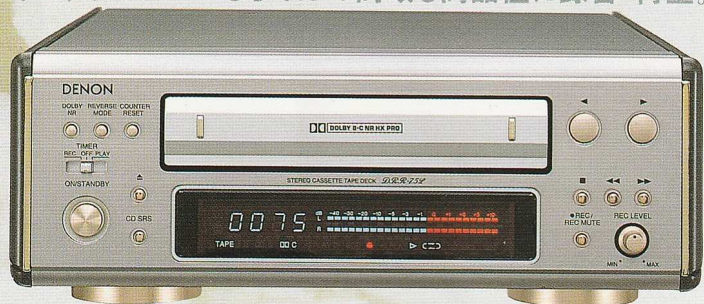

CASSETTE DECK

スムーズなテープ走行が揺るぎない高音質を実現。デジタルソースならではの高域も高品位に録音・再生。

カセットデッキ

DRR-7.5L

標準価格45,000円(税別)
JANコード 49-88001-50689-8

DRR-7.5Lの主な仕様 ●トラック方式/4トラック2チャンネル・ステレオ ●ヘッド/ハードパーマロイ録再ヘッド×1、ダブルギャップフェライト消去ヘッド×1 ●モーター/電子制御DCモーター(キャブスタン用)×1、DCモーター(リール用)×1 ●フワ・フラッター/0.08%以下(W,RMS) ●早送り時間/約110秒(C-60) ●総合周波数特性/METALテープ:25~19,000Hz±3dB ●総合SN比/METALテープ:74dB(対3%T.H.D.CCIR/ARM・DOLBY C NR) ●入力端子VOL MAX./LINE IN:80mV ●出力端子/LINE OUT:500mV ●消費電力/12W、スタンバイ時約5W ●電源/AC100V 50/60Hz ●外形寸法/W250×H98×D314mm ●質量/3.5kg