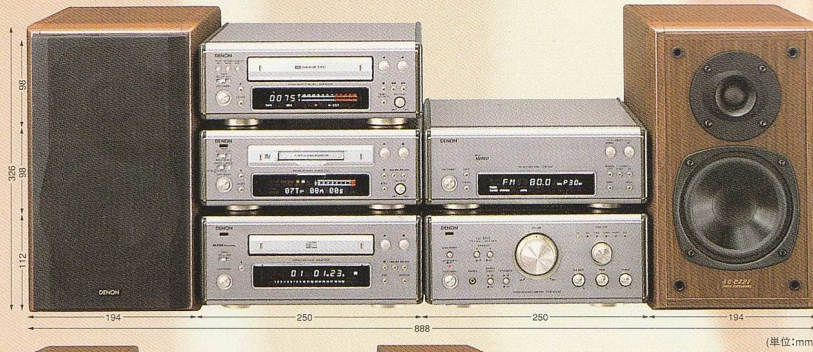

音楽を楽しむ最高の技術をこのシステムに結集。

PRESTA 7.5L
FULL SYSTEM

フルシステム
PMA-7.5L.....標準価格 63,000円(税別)
CDプレーヤー
DCD-7.5L.....標準価格 55,000円(税別)
MDLコーダー
DMD-7.5L.....標準価格 70,000円(税別)
FM/AMステレオチューナー
TU-7.5L.....標準価格 25,000円(税別)
スピーカーシステム(2台1組)
SC-E727-M.....標準価格 60,000円(税別)
システム合計標準価格 318,000円(税別)