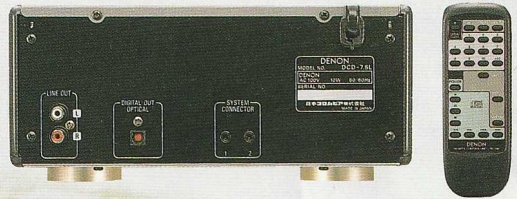

COMPACT DISC PLAYER

デジタルデータを滑らかなアナログ波形に再現。自然界に存在したその音のありのままの響きが甦る。

CDプレーヤー

DCD-7.5L

標準価格55,000円(税別) システムリモコン付属
JANコード 49-88001-50686-7

DCD-7.5Lの主な仕様●D/A変換部方式名/リアル20ビットラムダ・スーパー・リニア・コンバーター●フィルター/20ビット8倍オーバーサンプリング・デジタルフィルター●周波数特性/2Hz~20kHz●SN比/108dB●ダイナミックレンジ/97dB●全高調波歪率/0.0025%●チャンネルセパレーション/100dB●アナログ出力電圧/10kΩ、負荷時2.0V●消費電力/10W、スタンバイ時約4W●電源/AC100V、50/60Hz●外形寸法/W250×H112×D350mm●質量/3.6kg

ALPHA Processing リアル20ビット **S.L.C.**

■世界初のアナログ波形再現テクノロジー、ALPHAプロセッサー搭載。CDなどのデジタル収録時に失われた信号の補間を行い、16ビットデータを20ビットクオリティで再現。その音が自然界に存在したときの滑らかなアナログ波形に近づけ、余韻が消えていく瞬間などの微細なニュアンスまでも描き出します。また、デジタルの宿命であった量子化歪みも大幅に低減。限りなく原音に近い再現性能を得ています。■高精度リアル20ビットS.L.C.採用。ゼロクロス歪みを原理的に解消する高音質技術、リアル20ビットS.L.C.を採用。マルチビット方式の高精度20ビットD/Aコンバーターとの組み合わせにより、クリアで音楽性豊かな再現能力を得ています。■よりピュアな伝送のために、高精度デジタルフィルター採用。L・R独立のDACと8倍オーバーサンプリングの高精度デジタルフィルターの採用により、アナログフィルターの特性を生かし、立ち上がりの良いクリアで澄みわたった再生を可能にしました。■デジタル信号をクリアに伝える光デジタル出力端子を装備。デジタルからデジタルへ。ミニディスクやDATなどへの録音で音質劣化を抑えたデジタル信号伝送が行える光デジタル出力端子を装備しています。■快適さを追求したシステム機能。PRESTA-7.5L/6.5Lシリーズと組み合わせると、シンクロ録音、タイマー再生、オートファンクション、オートパワーオンなどの操作が簡単にできるシステム機能を装備しています。またプリメインアンプ(PMA-7.5LまたはPMA-6.5L)に付属のシステムリモコンでは、すべてのシステムユニットの操作を行うことができます。