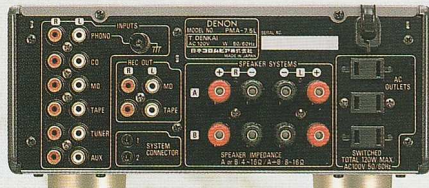

“繊細さ”と“力強さ”のさらに高次元な融合を実現。システム機能で操作性もグレードアップ。

プリメインアンプ

PMA-7.5L

標準価格63,000円(税別) システムリモコン付属
JANコード 49-88001-50684-3

PMA-7.5Lの主な仕様(パワーアンプ部) ●定格出力/45W+45W(1kHz:8Ω) ●実用最大出力/90W+90W(4Ω EIAJ) ●全高調波歪率/0.07%(1kHz:8Ω) ●スピーカー負荷インピーダンス/スピーカーAorB:4~16Ω、A+B:8~16Ω(プリアンプ部) ●入力感度/PHONO MM:2.5mV、47kΩ ●入力インピーダンス/LINE:150mV、47kΩ ●定格出力(REC OUT)/150mV ●RIAA偏差/20Hz~20kHz±0.5dB(総合) ●SN比/PHONO MM:80dB(5mV)、LINE:100dB(SOURCE DIRECT ON) ●消費電力/25W、スタンバイ時約5W ●電源/AC100V、50/60Hz ●外形寸法/W250×H112×D376mm ●質量/6.9kg

UHC MOS

Ultra High Current MOS

■“繊細さ”と“力強さ”を両立するUHCシングルプッシュアップ回路。DENONが誇るハイエンドコンポ“S1シリーズ”の設計思想と技術を惜しみなく投入。最小単位の増幅素子で高音質化と高度なスピーカードライブ能力の両立を図るため、大電流型増幅素子UHC-MOSを採用。リアルな輝きに溢れる、音の生命の根源の姿を再生します。■左右独立ディスクリートパワーアンプ構造による徹底した高音質設計。左右独立のアンプ回路、ヒートシンクレイアウトにより左右独立構造を採用。左右のチャンネル間の干渉をカットし、あらゆるソースについて明確なセパレーションのある音場の再生を可能にしました。■シンプル&ストレート思想を生かしたソースダイレクト回路。ソースダイレクトスイッチをONにすることにより、トーンコントロール回路をバイパスし、ダイレクトな再生を実現。どこまでも澄みきった高純度な音楽再生を可能にしています。■多彩な入力端子群。CD、MD、TAPE、TUNER、PHONO(MM)、AUX6系統の入力端子を装備。また、出力端子はREC OUT 2系統を装備。スピーカー出力端子はA・Bの2系統あり、A+Bでの再生も可能。自由にシステムを発展できます。■便利なシステム機能。付属のシステムリモコンで集中コントロールが可能。PRESTA-7.5Lシリーズ、6.5Lシリーズとの組み合わせにより、オートファンクション、オートパワーオンなどの操作が簡単にできるシステム機能を装備しました。また、すべてのシステムユニットの操作が可能なりモコンを付属。使用頻度の少ないキーをスライドダイヤの中に収めたシンプルで使いやすいデザインです。