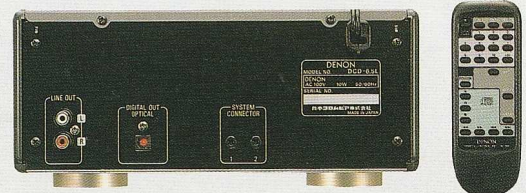

DCD-6.5L

標準価格40,000円(税別) システムリモコン付属
JANコード 49-88001-50687-4

DCD-6.5Lの主な仕様●D/A変換部方式名/ラムダ・スーパー・リニア・コンバーター●フィルター/8倍オーバーサンプリング・デジタルフィルター●周波数特性/2Hz~20kHz●SN比/106dB●ダイナミックレンジ/96dB●全高調波歪率/0.003%●チャンネルセパレーション/100dB●アナログ出力電圧/10kΩ、負荷時2.0V●消費電力/10W、スタンバイ時約4W●電源/AC100V、50/60Hz●外形寸法/W250×H112×D350mm●質量/3.5kg

ALPHA Processing リアル20ビット **S.L.C.**

■音楽の表情を描き出すデジタル技術の結晶S.L.C.。プロユースの録音技術から生まれたスーパー・リニア・コンバーター(S.L.C.)を搭載。ゼロクロス歪みや左右のステレオ信号の時間差をなくした左右独立D/Aコンバーター方式により、繊細な余韻や、伸びのあるストリングスなど、音楽の表情をより繊細にクオリティ高く描き出します。また可聴帯域内の量子化歪みを低減し、よりリアルな音楽再生を実現するノイズシェーパを搭載。20ビット8fsデジタルフィルター出力の丸め誤差分だけをフィードバックして次にくるデータを差し引き、コンバーターのビット数を増加させることと同等の効果を発揮します。■限りなくクリアな再生を実現。高精度デジタルフィルター採用。L・R独立のDACと8倍オーバーサンプリングの高精度デジタルフィルターの採用により、アナログフィルターの特性を生かし、立ち上がりの良い澄みきった再生を可能にしました。■デジタル信号をストレートに伝える光デジタル出力端子。デジタルからデジタルへ。ミニディスクやDATなどに対応するため、音質劣化を抑えたデジタル信号伝送がおこなえる光デジタル出力端子を装備しています。■デジタルを多彩に楽しめる豊富な機能。ランダムプレイ、20曲プログラム、A-B間リピートといった演奏機能を充実装備。DMD-7.5LやDRR-7.5Lとの組み合わせで、シンクロ録音など編集ワークに威力を発揮します。■簡単操作を可能にしたシステム機能。PRESTA-7.5L/6.5Lシリーズと組み合わせると、シンクロ録音の他、タイマー再生、オートファンクション、オートパワーオンなどの操作が簡単にできるシステム機能を装備しています。