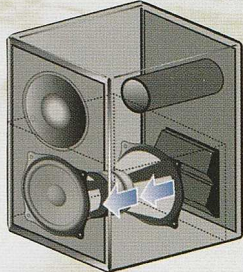

SPEAKER SYSTEM

サイズを超えた重低音を再現。PRESTAシリーズが秘めた高次元な表現力をフルに活かすスピーカーシステム。

■切れの良い豊かな重低音を実現するPush-Pull Dual Driver (P.P.D.D.) 採用。ウーハー2個をPush-Pull駆動させるP.P.D.D.方式は、駆動力、振動等価質量が2倍になるため、低域再生レンジが拡大。また、振動板の支持系の非直線成分を互いにキャンセルするため、低域の高調波歪が低減し、切れの良い豊かな重低音を実現します。■スピーカーシステムEシリーズの思想を受け継ぐ、音楽性重視の高音質設計。OFC内部配線材、高音質コンデンサー等を惜しみなく投入し、本格的なヨーロッパサウンドを再現します。■バナナプラグ使用可能なバイワイヤリング対応大型ターミナル。バナナプラグ対応の豪華金メッキ真ちゅう削り出し大型ターミナルを採用しました。ターミナルはバイワイヤリングでの使用が可能で、より幅広い音の世界を楽しむことができます。■上品さと優しさ合わせもった飽きのこない木目キャビネット、ラウンドコーナードesign。

スピーカーシステム

SC-E727-M

標準価格60,000円(税別)(2台1組)

JANコード 49-88001-50694-2

SC-E727-Mの主な仕様●型式/2ウェイ・3スピーカー・バスレフ形●スピーカー構成/14.5cmコーン形ウーハー×2、2.5cmソフトドーム形ツイーター×1●入力インピーダンス/6Ω●最大入力/100W(EIAJ)●再生周波数/33Hz~45kHz●平均出力音圧レベル/88dB(1m,1W)●寸法/W194×H326×D318mm●質量/8.4kg(1台)

クリアに重低音を表現。PRESTAシリーズが奏でる豊かな情感と自然のままの迫力を描き切る。

■リスニングルームの雰囲気にあわせて選べる2つの表情。エンクロージャーの仕上げは重厚なイメージの黒色光沢塗装のSC-E717-Kと木目模様のSC-E717-Mの2タイプを設定。リスニングルームを、いい音と納得のイメージで演出できます。■キレの良い重低音が音楽の深みを増す、新開発P.P.D.D.(Push-Pull Dual Driver)方式(特許出願中)を採用。P.P.D.D.方式の採用により低域再生レンジが拡大したばかりでなく、低域の高調波歪も抑止。キレの良い豊かな重低音の再生を実現しています。またウーハーユニットには余分な“鳴き”を抑えるゴムエッジを採用。コーティングコーン、非導電性ボビン、非磁性体フレームの採用とあまってクリアな音質での再生を実現しています。■DENON Hi-Fiスピーカー、SC-Eシリーズの思想を受け継ぐ高音質設計。音楽性を重視しパーツを厳選。OFC内部配線材をはじめ高音質コンデンサー等P.P.D.D.方式の実力を活かした設計です。また、φ6mmまでの極太コードにも対応した大型スピーカーターミナルは、伝送ロスを抑える金メッキ仕様。さらに、バナナプラグでの接続やバイワイヤリング接続にも対応しています。■いい音のインテリアとしての使いこなしにも対応。フリースタイルで聴くために、市販の壁掛け金具も取り付け可能な120mmピッチナットを装備。また、SC-E717-M、KにデザインイメージをあわせたスピーカースタンドASS-717(別売)も用意しています。