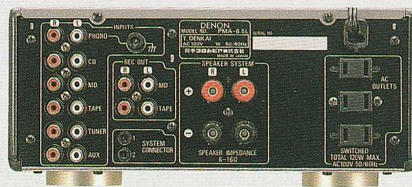

■明確なセパレーションのある音場を実現する、左右独立ディスクリートパワーアンプ構造。DENON高級プリメインアンプの高音質設計による左右独立構造を採用。左右独立のアンプ回路、ヒートシンクレイアウトにより左右のチャンネル間の干渉をカットし、あらゆるソースを明確なセパレーションある音場として再生可能にしました。■強力電源回路でさらにレンジ感のあるパワフルな再生を実現。スピーカーを余裕をもってドライブできる大型ワットトランスを搭載。アーティストがソースに込めた情感を55W+55W(6Ω EIAJ)のパワーであるがままに再現します。■高純度な音楽再生を可能にするソースダイレクト回路。ソースダイレクトスイッチをONにすることにより、トーンコントロール回路をバイパスし、ダイレクトなソース再生を実現。どこまでも澄みきった、ソースに込められたままの音の高次元な再現を実現しました。■レコードファンに応えるイコライザーアンプ搭載。アナログレコードファンに応えるため、レコード再生の音質向上を図るワイドレンジのイコライザーアンプを搭載。PHONO(MM)端子に、お手持ちのレコードプレーヤーをそのまま接続できます。■快適な操作性を実現。システムを集中操作するリモコンを付属。PRESTA-7.5L/6.5Lシリーズとの組み合わせによって、オートファンクション、オートパワーオンなどの操作がラクラクできるシステム機能を装備しています。付属のシステムリモコンは、本体はもちろん、DCD-7.5L/6.5L、TU-7.5L、DRR-7.5L、DMD-7.5Lも集中コントロール。聴きたいときに、聴きたいソースを快適に気軽に楽しめます。