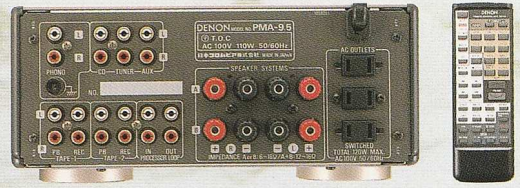

幅250mmのボディに、DENONだけが成し得た高音質設計を実現。最高と称するにふさわしい1台。

■ハイエンドコンポシリーズS1の思想と技術を投入。「繊細さ」と「力強さ」を表現するUHCシングルプッシュプル回路。■左右独立のヒートシンクレイアウト構造。さらに音質パーツを厳選し、実体感のある再生を実現。■高純度な音楽再生の追求。シンプル&ストレート思想を生かしたCDダイレクト回路。■多彩なソースに対応。システムの自由な発展も可能にする多彩な入出力端子群。■防振性と質感を高めたアルミ押し出し材のトップカバー。■DENON CDプレーヤー、カセットデッキ等の集中コントロールが可能なシステムリモコンを付属。

プリメインアンプ
PMA-9.5

標準価格100,000円(税別) システムリモコン付属
JANコード 49-88001-50543-3

PMA-9.5の主な仕様(パワーアンプ) ●定格出力/50W+50W (20Hz~20kHz:6Ω) ●実用最大出力/80W+80W (6Ω EIAJ) ●全高調波歪率/0.07% (1kHz, 8Ω) ●スピーカー負荷インピーダンス/AorB:6~16Ω, A+B:12~16Ω (リアンプ部) ●入力感度/PHONO MM:2.5mV、47kΩ ●入力インピーダンス/LINE:150mV、15kΩ ●定格出力 (REC OUT)/150mV ●RIAA偏差/20Hz~20kHz±0.5dB (総合) ●SN比/PHONO MM:80dB, LINE:96dB, CD DIRECT:100dB (その他) ●消費電力/110W ●電源/AC100V、50/60Hz ●外形寸法/W250×H113×D375mm ●質量/7.2kg

自然界に存在した真実の音を再生する独創のテクノロジー。アナログ波形という音の曲線美を手に入れる。

■デジタル録音時に失われた微細なニュアンスまでも描き出す、ALPHAプロセッサー搭載。その音が自然界に存在した時のアナログ信号に迫る波形再現テクノロジーを搭載。■音の透明度を究め尽くすリアル20ビットΔS.L.C.を採用。微細な音楽情報を純度の高い音楽信号に変換。■立ち上がりのよいクリアーで澄みわたった再生を可能にする高精度デジタルフィルター。■音質コンデンサー、オペアンプなどに高音質パーツを厳選。■デジタルアウト端子を光と同軸の2系統装備。■CD再生を思いのままに楽しめる豊富な機能。