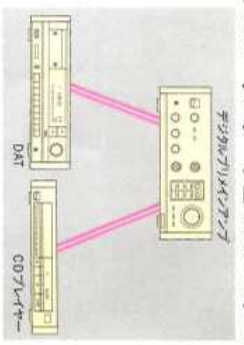

デジタル信号の純度をまもる理想の伝送方式、デジタル・インターフェースシステム D015445

従来のアナログ伝送方式では、ケーブル線材や接続機器からの影響により歪みや発振したり、コンデンサーによって位相特性が劣化するなど、音質の劣化が避けられませんでした。そこで、信号を1つの単純な組み合わせに単純化するデジタル伝送が登場し、同軸ケーブルを使用する限り、不要輻射や外部ノイズ誘導の問題は解決されました。アナログ回路との共存により電気の分離が完全でなく、アナログ等を介しての信号への影響がやはり問題となります。GX COMPOの採用するデジタル・インターフェースシステム (DOIS VS) はデジタル伝送をさらに一歩進めた理想的な信号伝送方式、デジタル信号を光に変換して光ファイバーケーブルで伝送するため、接続機器間の電気の分離が充分に上、線材による音質劣化は理論的にありません。高純度なデジタル・ソースをそのままの光ファイバーで引き出すことができます。

ラジエーションシステム